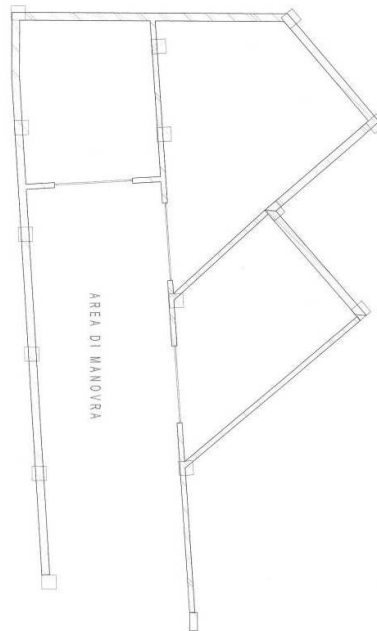

VENDITA

cod. 10252

ARENZANO

Tipo Immobile: Box/Posto auto

Superficie: 40 mq

Terreno: n.d.

Camere da letto: n.d.

Bagni: n.d.

Nella Pineta di Arenzano, proponiamo in vendita magazzini carrabili con possibilita' di realizzo box soppalcabili; disponibilita' di diverse metrature dai 34mq ai 55mq; tutti dispongono di altezza interna di 5 metri e ampia corsia di manovra. Prezzi a partire da 60'000,00euro. Maggiori informazioni in agenzia