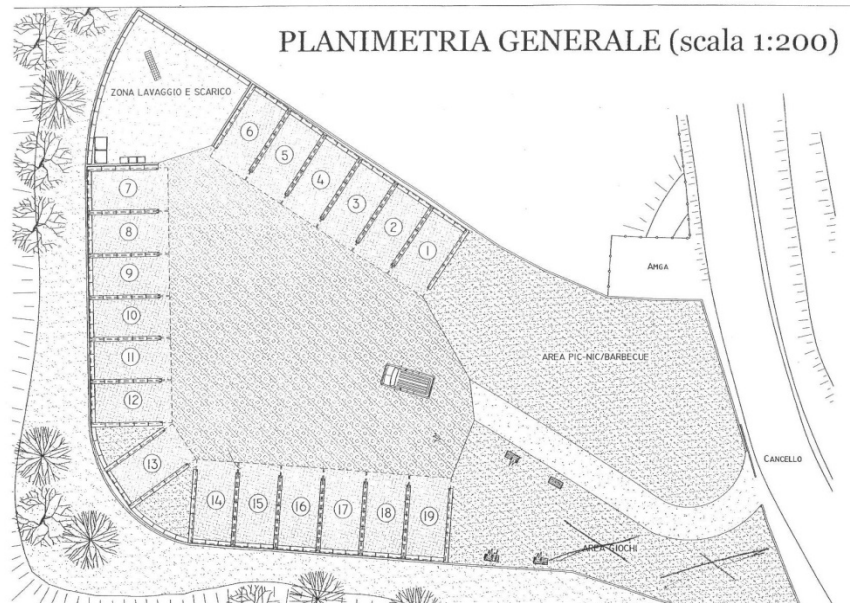

VENDITA

cod. 10111

MELE

Tipo Immobile: Terreno Residenziale

Superficie: 2000 mq

Terreno: n.d.

Camere da letto: n.d.

Bagni: 1

GenovaL, oc. Mele, a pochi chilometri dal centro, immerso nel verde, proponiamo terreno di circa 2'000 mq attualmente adibito ad area camper con possibilità di cambio di destinazione d'uso. Il terreno ad oggi comprende n° 20 posti rimessaggio camper, roulotte, caravan con luce ed acqua. L'area è servita da zona lavaggio, scarico acque nere e servizio igienico per disabili, area pic-nic/barbecue.