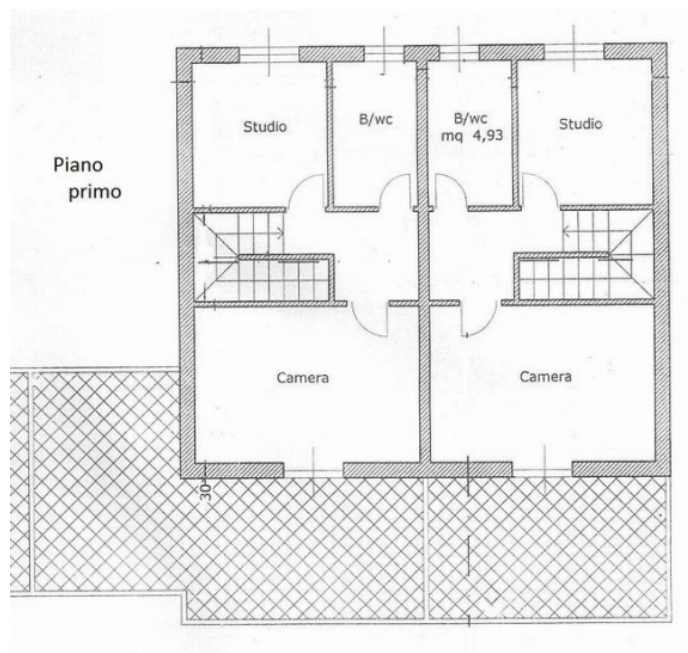

VENDITA

cod. 10040

PIETRA LIGURE

Tipo Immobile: Villa a schiera

Superficie: n.d.

Terreno: 200 mq

Camere da letto: 3

Bagni: 2

Villa a schiera disposta su due livelli Al piano terra: soggiorno, camera, bagno, porticato al primo piano: due camere, bagno, terrazzo Giardino di circa 200 mq e box

PREZZO: 570.000,00 €